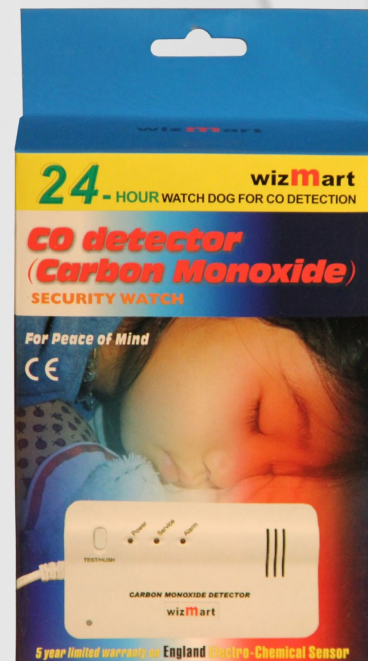

**Autonome optische rookmelder**  
**Détecteur de fumée optique autonome**

**Autonome CO melder**  
**Détecteur de CO autonome**

RKM004 (5j)	RKM008 (10j)	D-LX99 (5j)
Foto-elektrische rookmelder Détecteur de fumée (Photo-électrique)	Foto-elektrische rookmelder Détecteur de fumée (Photo-électrique)	CO melder Détecteur de CO
Inclusief 3 x AAA 1,5V Alkaline batterij Piles incluse 3 x AAA 1,5V Alcaline	Ingebouwde Lithium batterij Piles incluse Lithium	Inclusief 3 x AAA 1,5V Alkaline batterij Piles incluse 3 x AAA 1,5V Alcaline
Gemakkelijke plaatsing Installation simple	Gemakkelijke plaatsing Installation simple	Gemakkelijke plaatsing Installation simple
Klein ontwerp Petit design	Mini ontwerp (rond) Mini design (rond)	80mm x 140mm x 46mm 80mm x 140mm x 46mm
Akoestisch alarm (85dB) Signal sonore puissant (85dB)	Akoestisch alarm (85dB/3 meter) Signal sonore puissant (85dB/3 mètre)	Akoestisch alarm (85dB) Signal sonore puissant (85dB)
Batterij verklipperlampje Signal sonore de pile faible	Batterij verklipperlampje Signal sonore de pile faible	LED controle lampjes Contrôle de lumières
Normale werking tussen 0° - 40°C Fonctionnement normal entre 0° - 40°C	Normale werking tussen 0° - 45°C Fonctionnement normal entre 0° - 45°C	Normale werking tussen -10° - 49°C Fonctionnement normal entre -10° - 49°C